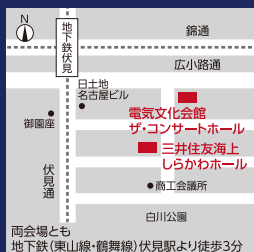

Program

ショパン / バラード全4曲
(第1番ト短調、第2番ヘ長調、
第3番変イ長調、第4番ヘ短調)
リスト / ピアノ・ソナタ 口短調
(生誕200年リスト・イヤー)

©Masayuki Nakajima

篠崎史紀 ヴァイオリン名曲コンサート

～N響第1コンサートマスター

プロデュース公演～

“まる”の愛称でおなじみの篠崎史紀が自らプロデュースするこのコンサートでは陽気な“まるさん”が全開、超絶技巧と楽しいパフォーマンスが大好評。斎藤雅広の素晴らしいピアノ演奏とトークも必見!

ピアノ：斎藤雅広

12/7 水 19:00開演
(18:30開場)

電気文化会館
ザコンサートホール

入場料 5,000円 (全席指定・税込)

Program

ドヴォルザーク / ユーモレスク
サラサーテ / ツィゴイネルワイゼン
レハール (篠崎史紀編) / メリー・ウイダー・ワルツ
ジューズ・スキニー (篠崎史紀編) / ウィーン我が夢の街
他、当日のお楽しみ

©K.Miura

◆チケットのお取扱い