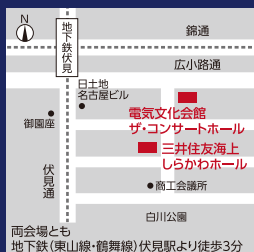

Program

ショパン / バラード全4曲
(第1番ト短調、第2番ヘ長調、
第3番変イ長調、第4番ヘ短調)
リスト / ピアノ・ソナタ 口短調
(生誕200年リスト・イヤー)

©Masayuki Nakajima

篠崎史紀 ヴァイオリン名曲コンサート

～N響第1コンサートマスター
プロデュース公演～

“まる”の愛称でおなじみの篠崎史紀が自らプロデュースするこのコンサートでは陽気な“まるさん”が全開、超絶技巧と楽しいパフォーマンスが大好評。斎藤雅広の素晴らしいピアノ演奏とトークも必見!

ピアノ：斎藤雅広

12/7 水 19:00開演
(18:30開場)

電気文化会館
ザコンサートホール

入場料 5,000円 (全席指定・税込)

Program

ドヴォルザーク / ユーモレスク
サラサーテ / ツィゴイネルワイゼン
レハール (篠崎史紀編) / メリー・ウイダー・ワルツ
ジュー・ツィンスキー (篠崎史紀編) / ウィーン我が夢の街
他、当日のお楽しみ

©K.Miura

◆チケットのお取扱い