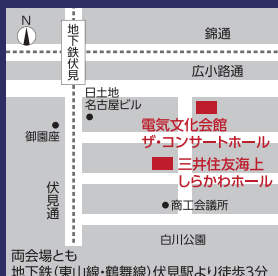

三井住友海上しらかわホール

●Program (予定)

イタリアのヒットメーカー ロベルト・ディ・マリノー/
「ヴァイオリン コンチェルト第2番」・「愛のツィガーマ」
モンティ/「チャルダッシュ」 ほか

入場料 S席 ¥6,500 A席 ¥5,500
(全席指定・税込)

◆チケットのお取扱い

CBCラヴァースショップ ☎052-242-1181
アイ・チケット ☎0570-00-5310
チケットぴあ ☎0570-02-9999
芸文プレイガイド ☎052-972-0430
電気文化会館(10/19、11/11公演) ☎052-204-1133
しらかわホール(12/11、12/17公演) ☎052-222-7117

お得な4公演通し券

◆アイ・チケット
(☎0570-00-5310)
合計20,500円→
17,500円

主催 CBCテレビ <http://htbc.com>

協賛 大同特殊鋼 www.daido.co.jp

共催 電気文化会館 (10/19、11/11公演のみ)

お問合せ CBCテレビ 音楽祭・イベント事業部

☎(052)241-8118 (平日10時~18時)

両会場とも
地下鉄(東山線・鶴舞線)伏見駅より徒歩3分